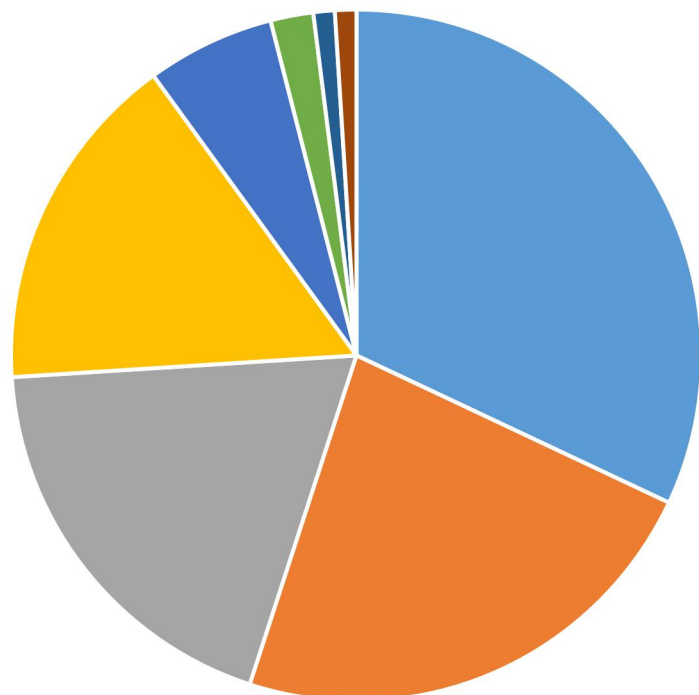

Skrypt 100 największych PL forów

■ ipb ■ vbulle ■ phpbb ■ inny ■ phpbb by przemo ■ xenforo ■ mybb ■ smf

Skrypt	ILOŚĆ:
ipb	32
vbulle	23
phpbb	19
inny	16
phpbb by przemo	6
xenforo	2
mybb	1
smf	1

ID	URL	Skrypt	TrustFlow	CitationFlow	RefDomains	ExtBackLinks
1	forum.gazeta.pl	inny	41	62	8465	19615285
2	wizaz.pl/forum/	inny	45	49	7388	856816
3	kafeteria.pl	inny	42	49	4367	1417512
4	darkwarez.pl/forum/	phpbb by przemo	9	40	1246	2771841
5	www.dogomania.com	ipb	27	45	1255	97937
6	www.sfd.pl	inny	47	51	2015	2235706
7	www.gry-online.pl/S008.asp	inny	29	62	6398	1067573
8	www.elektroda.pl/rtvforum/forums.html	inny	46	48	4865	1022320
9	forum.pclab.pl	ipb	35	50	2165	317682
10	www.babyboom.pl/forum/	xenforo	48	60	1383	162768
11	forum.miau.pl	phpbb	33	49	519	262800
12	forum.trojmiasto.pl	inny	35	46	374	4727
13	www.mpcforum.pl	ipb	14	40	2622	40259
14	forum.parkiet.com	phpbb	29	44	276	18559
15	www.nasz-bocian.pl/phpbbforum	phpbb by przemo	44	43	354	13276
16	forum.murator-dom.pl	vbulle	33	49	1732	2422972
17	www.forum.e-mama.pl	phpbb	42	52	260	1214121
18	www.forum-ciaza.pl	phpbb	11	28	14	25576
19	www.4clubbers.com.pl	vbulle	10	48	1223	46832
20	forumogrodnicze.info	phpbb	16	36	967	64775
21	www.kfd.pl	ipb	44	41	1819	4044422
22	www.rodzice.pl/forum/	inny	19	40	451	336964
23	a4-klub.pl	ipb	34	33	618	70395
24	www.telenowe.le.fora.pl	phpbb	20	28	215	3639
25	forum.cdaction.pl	ipb	32	42	2114	155660